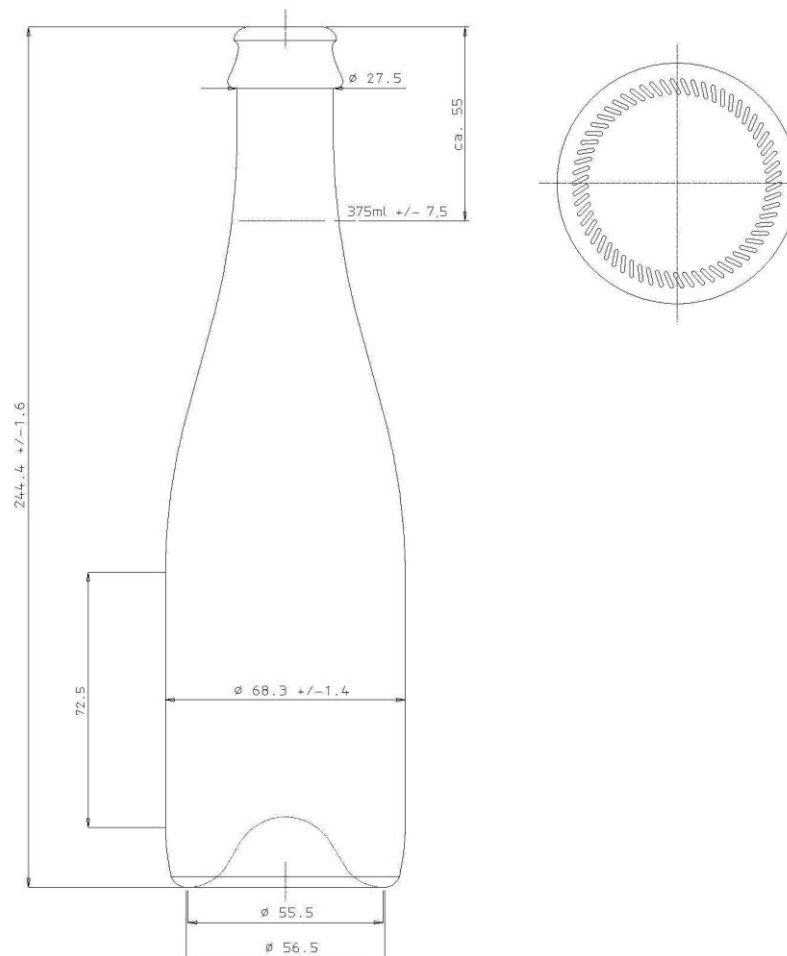

# alevgor glass

*Champagne 375 ml*

Code	2402
Capacity	375 ml
Weight	430 g
Units per pallet	1 744
Pressure	14 bar
CO2	9 g/l